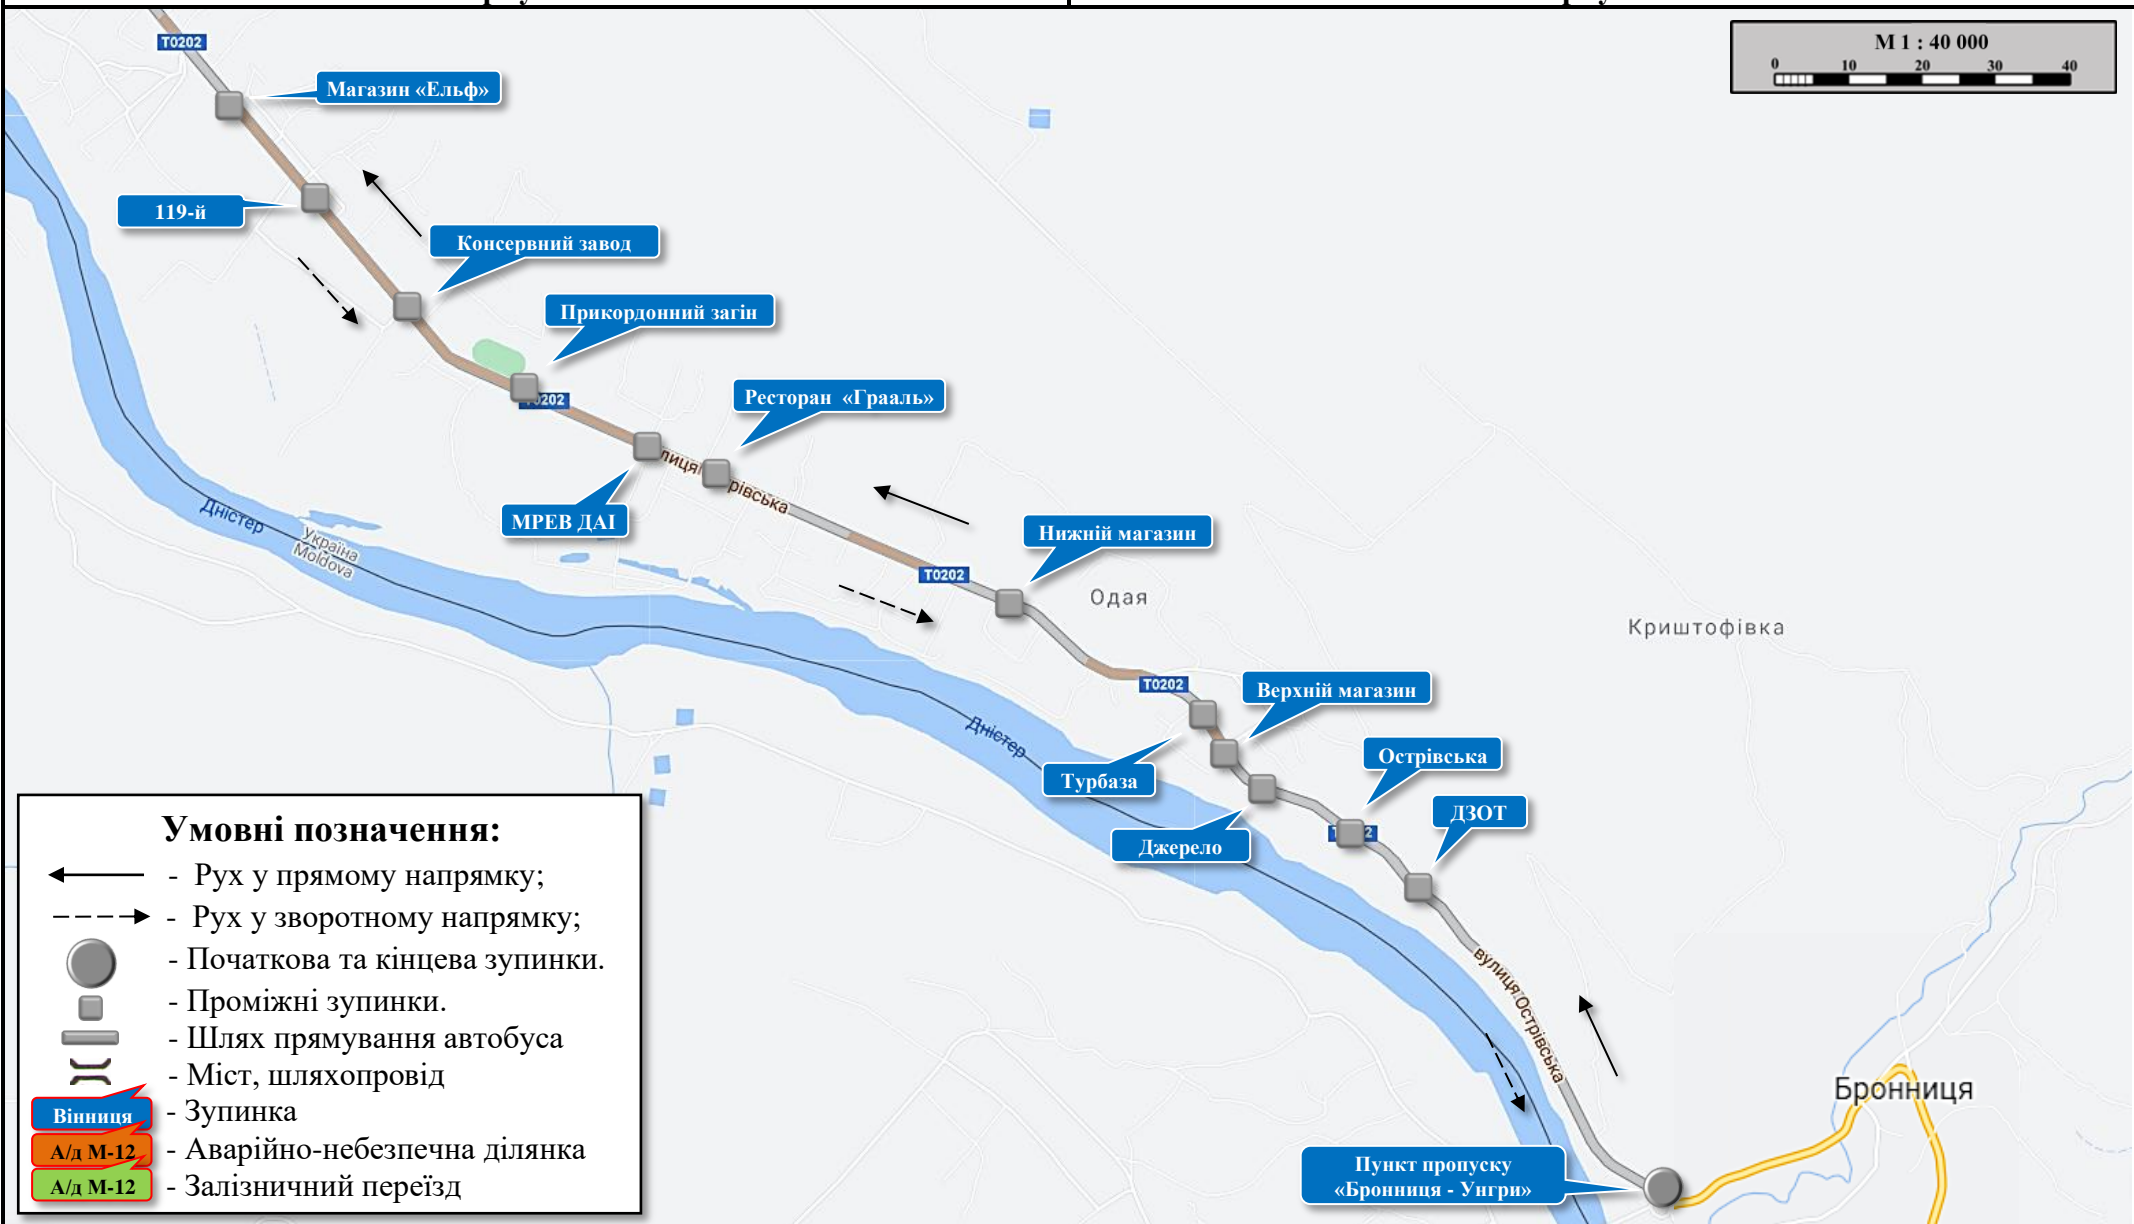

# СХЕМА

міського автобусного маршруту  
№2 «м. Могилів-Подільський»

Аркушів 2

Аркуш 1

- Умовні позначення:**
- ← - Рух у прямому напрямку;
  - - Рух у зворотному напрямку;
  - - Початкова та кінцева зупинки.
  - - Проміжні зупинки.
  - - Шлях прямування автобуса
  - ) - Міст, шляхопровід
  - Вінниця - Зупинка
  - А/д М-12 - Аварійно-небезпечна ділянка
  - А/д М-12 - Залізничний переїзд

**СХЕМА**  
міського автобусного маршруту  
**№2 «м. Могилів-Подільський»**

Аркушів 2

Аркушів 2