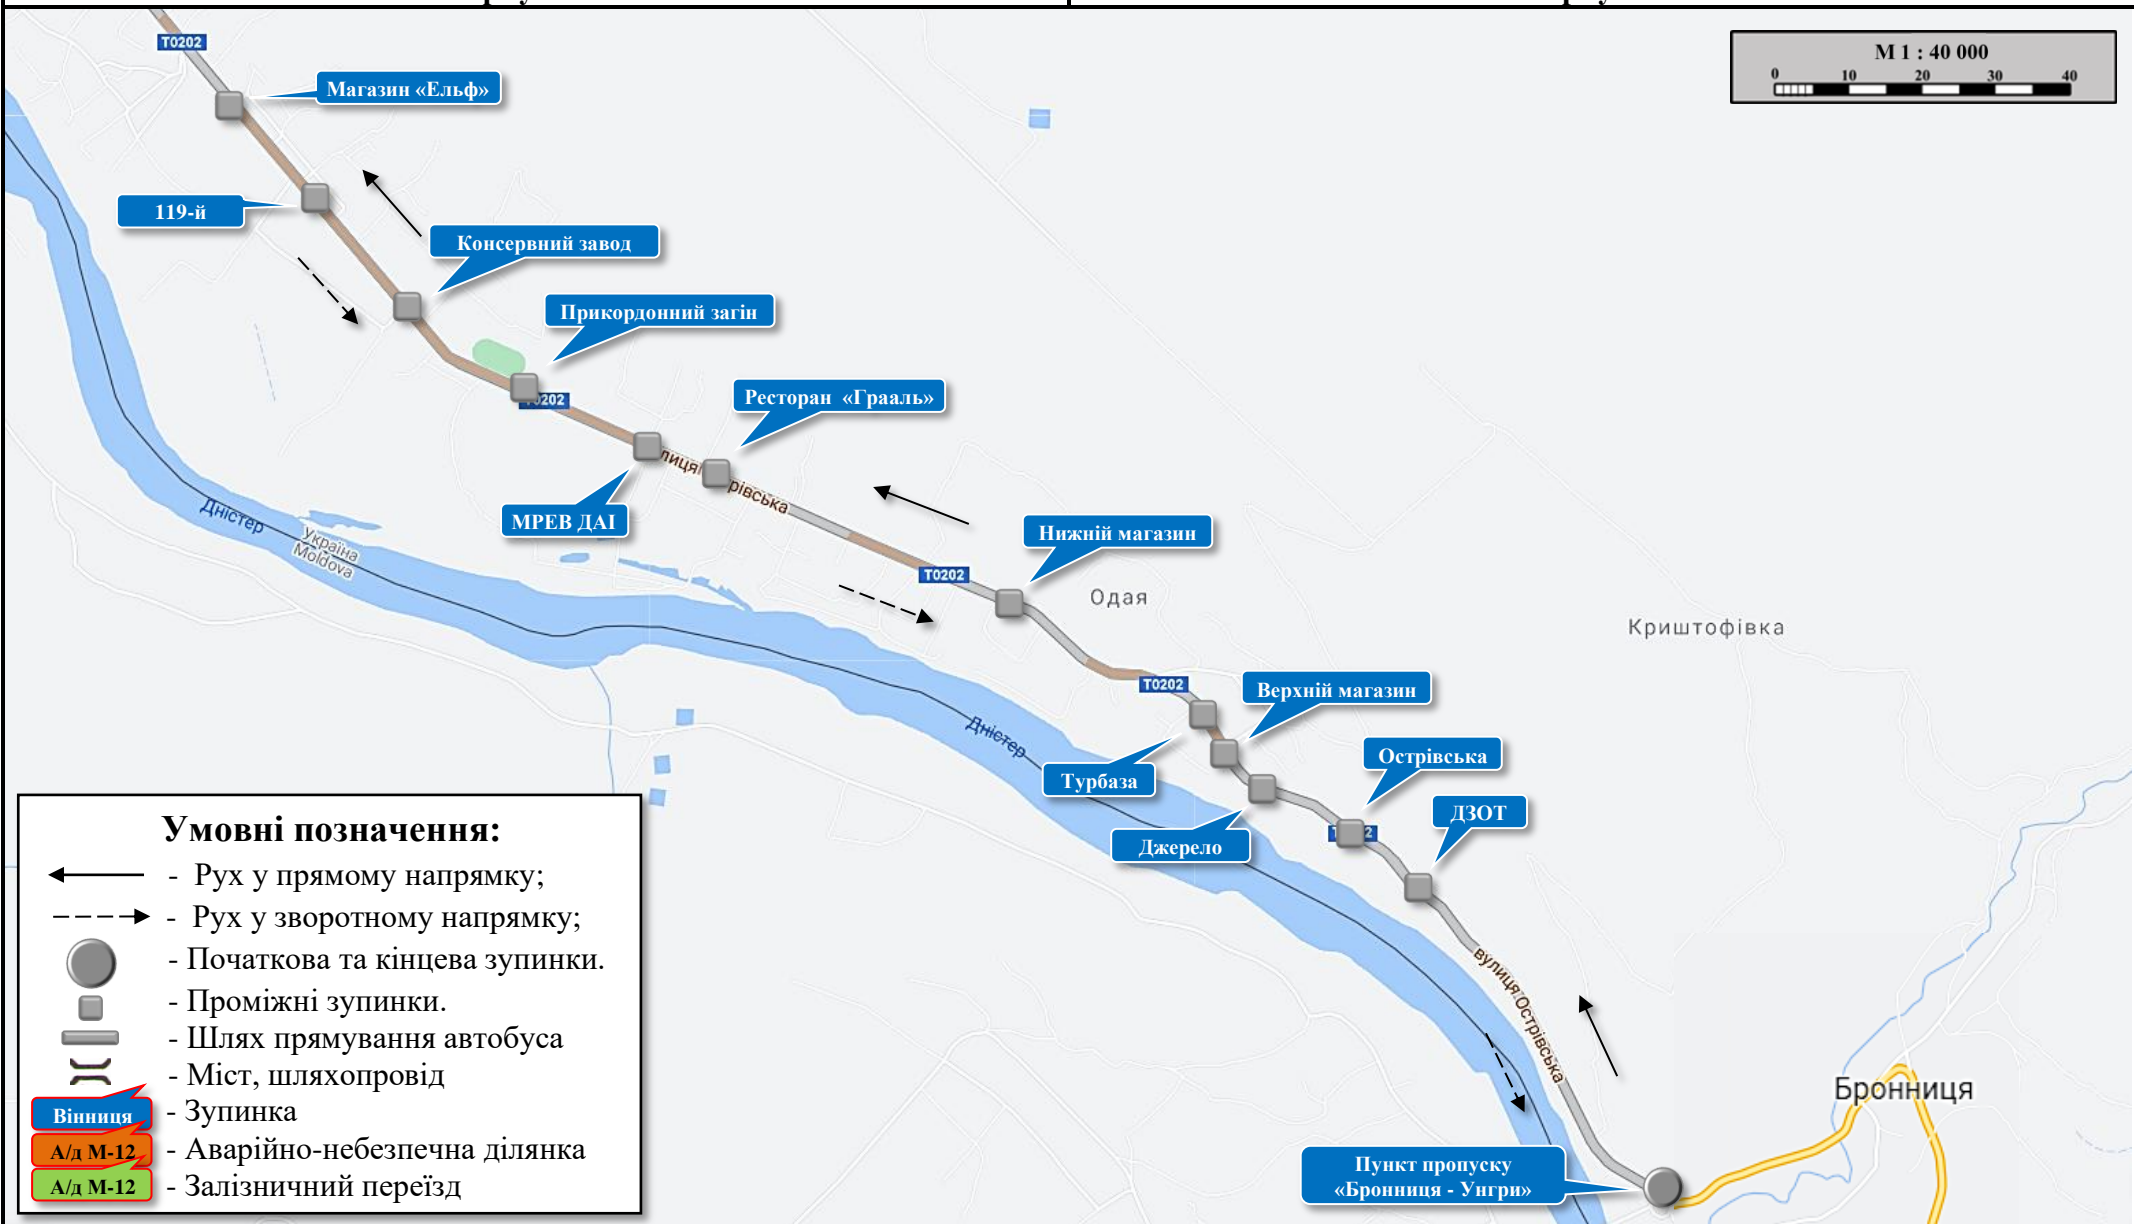

СХЕМА

міського автобусного маршруту
№1 «м. Могилів-Подільський»

Аркушів 2

Аркуш 1

Умовні позначення:

- ← - Рух у прямому напрямку;
- - Рух у зворотному напрямку;
- - Початкова та кінцева зупинки.
- - Проміжні зупинки.
- - Шлях прямування автобуса
-) - Міст, шляхопровід
- Вінниця - Зупинка
- А/д М-12 - Аварійно-небезпечна ділянка
- А/д М-12 - Залізничний переїзд

СХЕМА
міського автобусного маршруту
№1 «м. Могилів-Подільський»

Аркушів 2

Аркуш 2